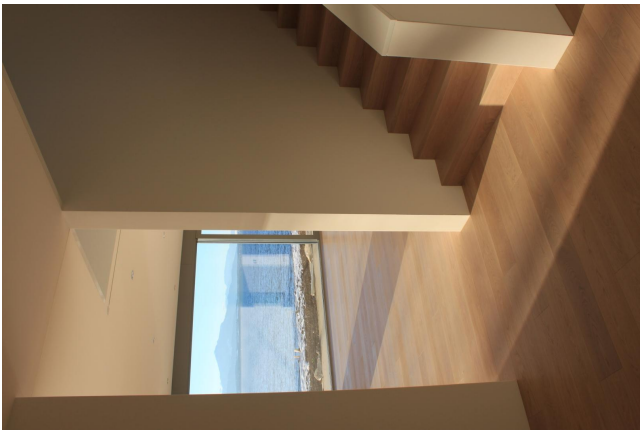

Villa am Genfersee

Kurzbeschreibung:

Villa am Genfersee Luxus Villa direkt am Genfersee mit Seeanstoss. 300m2 Parkett verlegt.

Daten:

Baujahr: 2013

Bauherrschaft: Privat

Architekt: Burckhardt+Partner AG Architekten

Wohnbau: Einfamilienhaus (Neubau),

Innenausbau: Böden,

Zielgruppe: Privatperson, Architekt / Ingenieur,

Leistungen:

Parkett: Landhausdielen Eiche, weiss geölt