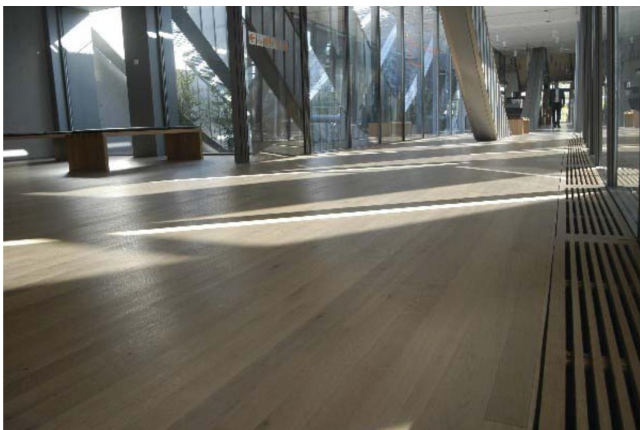

Zentrum Paul Klee, Bern

Kurzbeschreibung:

Das Paul Klee Zentrum beherbergt eine Sammlung von 4000 Werken von Paul Klee. Unser Auftrag umfasste das Verlegen des Parketts in der Museumsstrasse sowie in den Ausstellungsräumen. Verlegt wurde: Massivparkett Eiche 6000 x 62.5 m weiss geölt. Verlegeart: Schiffboden mit Radius von ca. 480 m.

Leistungen:

Parkett: 4800m² Massivparkett geölt