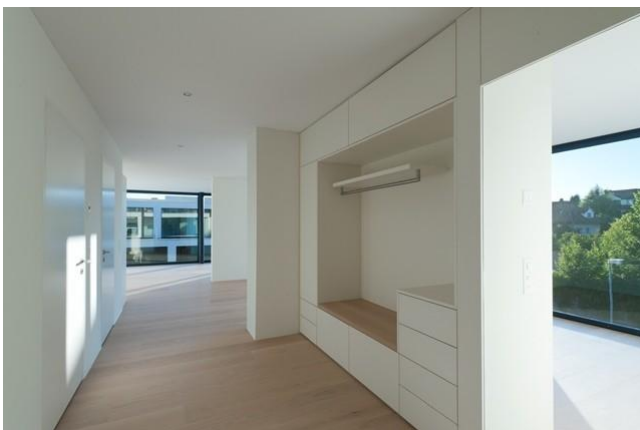

Schönbergpark, Bern

Kurzbeschreibung:

Gehobener Innenausbau im Eigentumsbereich im Schönbergpark an privilegierter Lage in Bern.

Daten:

Baujahr: 2013

Bauherrschaft: Pirit

Architekt: Ernst Gerber Architekten

Wohnbau: Mehrfamilienhaus (Neubau),

Innenausbau: Bäder, Schränke,

Zielgruppe: Privatperson, Architekt / Ingenieur,

Leistungen:

Generell: Türe, Garderoben Badmöbel